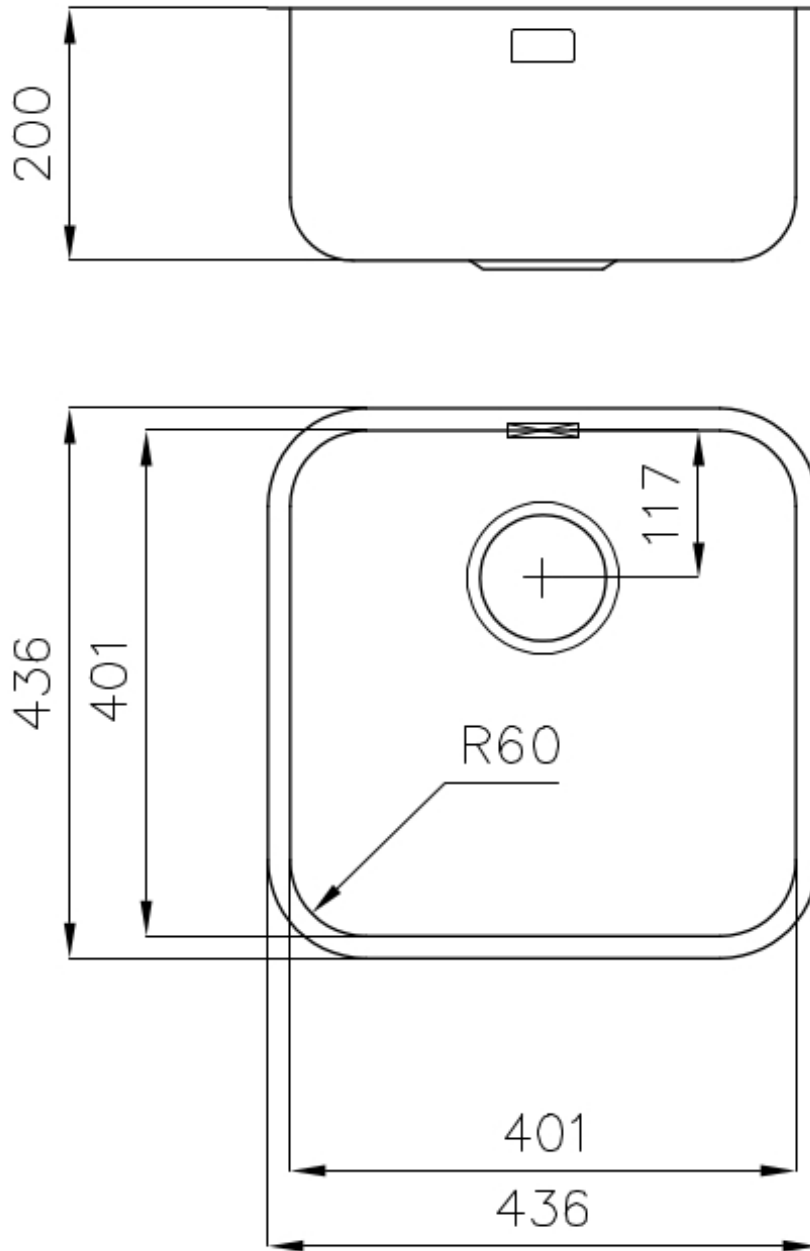

Fregadero KS

fregaderos

Código: 1840 850

CARACTERÍSTICAS

DESAGÜE 3,5" BASKET

Desagüe grande de 3,5" equipado con el práctico tapón cestillo que impide el flujo de las partes sólidas en la alcantarilla.

DETALLES

Base

45 cm

Dimensiones

436x436 mm

Dotaciones estándar

Soportes de fijación, junta, desagüe, rebosadero y sifón, Caja de embalaje

Orificios Monomando Ningún orificio de serie

Hueco de encastre Ver hoja de datos técnicos

Escurreidor No

Anchura 44 cm

Medida de la cubeta 401x401mm

Número de cubetas 1 cubeta

Desagüe Desagüe 3.5 "

DIBUJOS TÉCNICOS

Cut out size – Dimensioni per foratura top

ACCESORIOS OPCIONALES

Cesta blanca
8612 100

Cesta blanca de acero inoxidable
8612 000

Cubeta blanca
8153 100

Tabla de corte de cristal
8631 300

Tabla de corte de HPDE
8657 001

Cesta portaplatos inox
8100 201

MARIDAJE RECOMENDADO