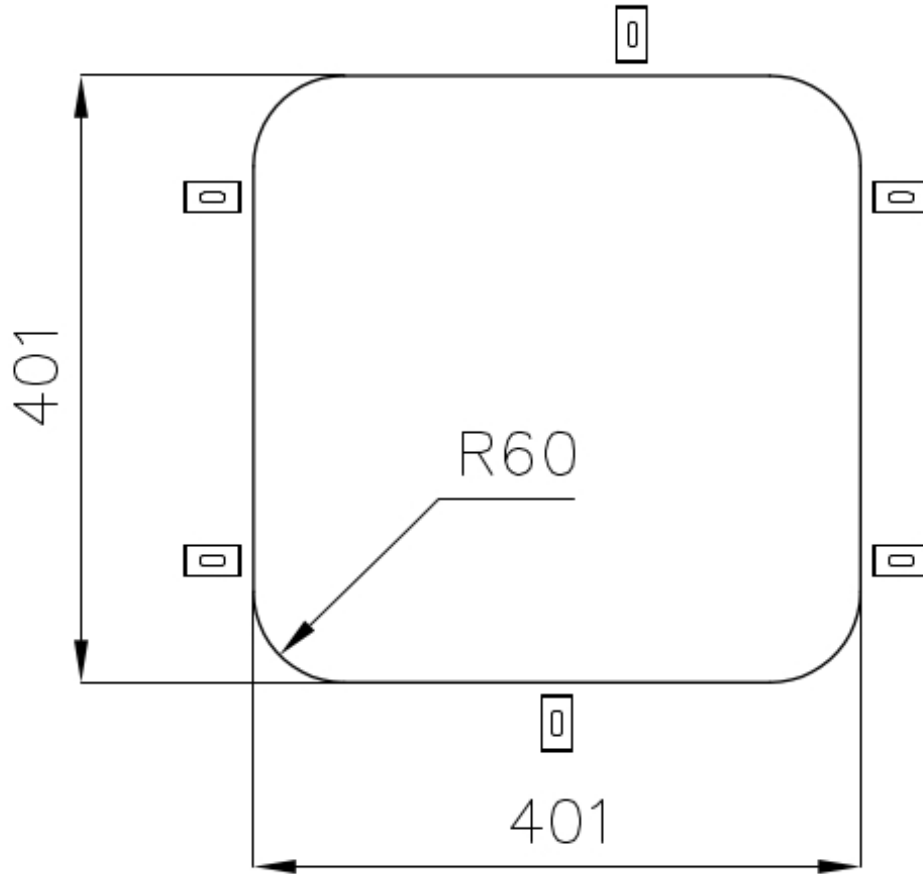

Fregadero KS

fregaderos

Código: 1840 850

CARACTERÍSTICAS

DESAGÜE 3,5" BASKET

Desagüe grande de 3,5" equipado con el práctico tapón cestillo que impide el flujo de las partes sólidas en la alcantarilla.

DETALLES

Base

45 cm

Dimensiones

436x436 mm

Dotaciones estándar

Soportes de fijación, junta, desagüe, rebosadero y sifón, Caja de embalaje

Orificios Monomando Ningún orificio de serie

Hueco de encastre Ver hoja de datos técnicos

Escurreidor No

Anchura 44 cm

Medida de la cubeta 401x401mm

Número de cubetas 1 cubeta

Desagüe Desagüe 3.5 "

DIBUJOS TÉCNICOS

Cut out size – Dimensioni per foratura top

ACCESORIOS OPCIONALES

Cesta blanca
8612 100

Cesta blanca de acero inoxidable
8612 000

Cubeta blanca
8153 100

Tabla de corte de cristal
8631 300

Tabla de corte de HPDE
8657 001

Cesta portaplatos inox
8100 201

MARIDAJE RECOMENDADO